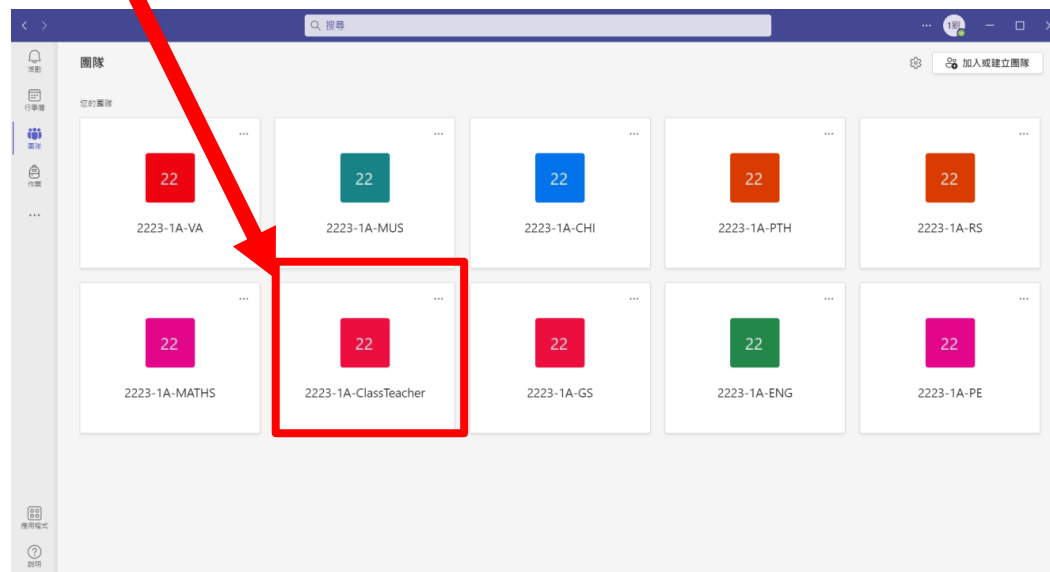

2. Teams各團隊的用途

Teams系統內有多個不同的團隊，各有不同用途：

網課或開會用

以下Teams的團隊用以網課或開會：

周會/班主任課：2223-1A-ClassTeacher
(周會或暫停面授課時上網課用)

直播教室：2223-1A-直播教室
(跨境生參與課堂直播用)

禮堂直播：禮堂直播
(跨境生參與禮堂直播用)

分發教學材料或功課

以下Teams的團隊供教師分發教學材料或功課用：

中文科：2223-1A-CHI
英文科：2223-1A-ENG
數學科：2223-1A-MATHS
常識科：2223-1A-GS
音樂科：2223-1A-MUS
視藝科：2223-1A-VA
體育科：2223-1A-PE
普通話科：2223-1A-PTH
電腦科：2223-1A-IT
聖經科：2223-1A-RS

3. 上網課

手機或平板電腦

		星期一
	08:00 - 08:15	早會 黃珊珊 2122-1A-ClassTeacher
1	08:15 - 08:40	常識 黃珊珊 2122-1A-GS
2	08:45 - 09:10	中文 黃珊珊 2122-1A-Chi
	09:10 - 09:30	
3	09:30 - 09:55	英文 屈寶恩 2122-1A-Eng
4	10:00 - 10:25	英文 屈寶恩 2122-1A-Eng
5	10:30 - 10:55	聖經 文淑華 2122-1A-RS
	10:55 - 11:15	
6	11:15 - 11:40	數學 吳艾妃 2122-1A-Maths
7	11:45 - 12:10	視藝 吳穎鈞 2122-1A-VA
8	12:15 - 12:45	視藝 吳穎鈞 2122-1A-VA

上週會時，同學請以所屬班別的「ClassTeacher」團隊上課，例如：1A班請以「2223-1A-ClassTeacher」團隊上課。

電腦

3. 上網課-電腦

1. 點選對應的團隊
(如上1A班網課，請點選2223-1A-ClassTeacher)

2. 畫面右方會出現藍色方框，點選「加入」，即可進入預備版面。

The screenshot displays the Microsoft Teams interface. On the left, the 'Teams' section shows a grid of team cards. A red arrow points to the '2223-1A-ClassTeacher' card, which is highlighted with a red box. On the right, the '2122-1A-ClassTeacher' team page is shown. A red arrow points to a blue meeting invitation card at the bottom of the page, which contains the text '在一般中的會議' and a '加入' (Join) button. The invitation also shows a duration of '00:12' and a status of '15'.