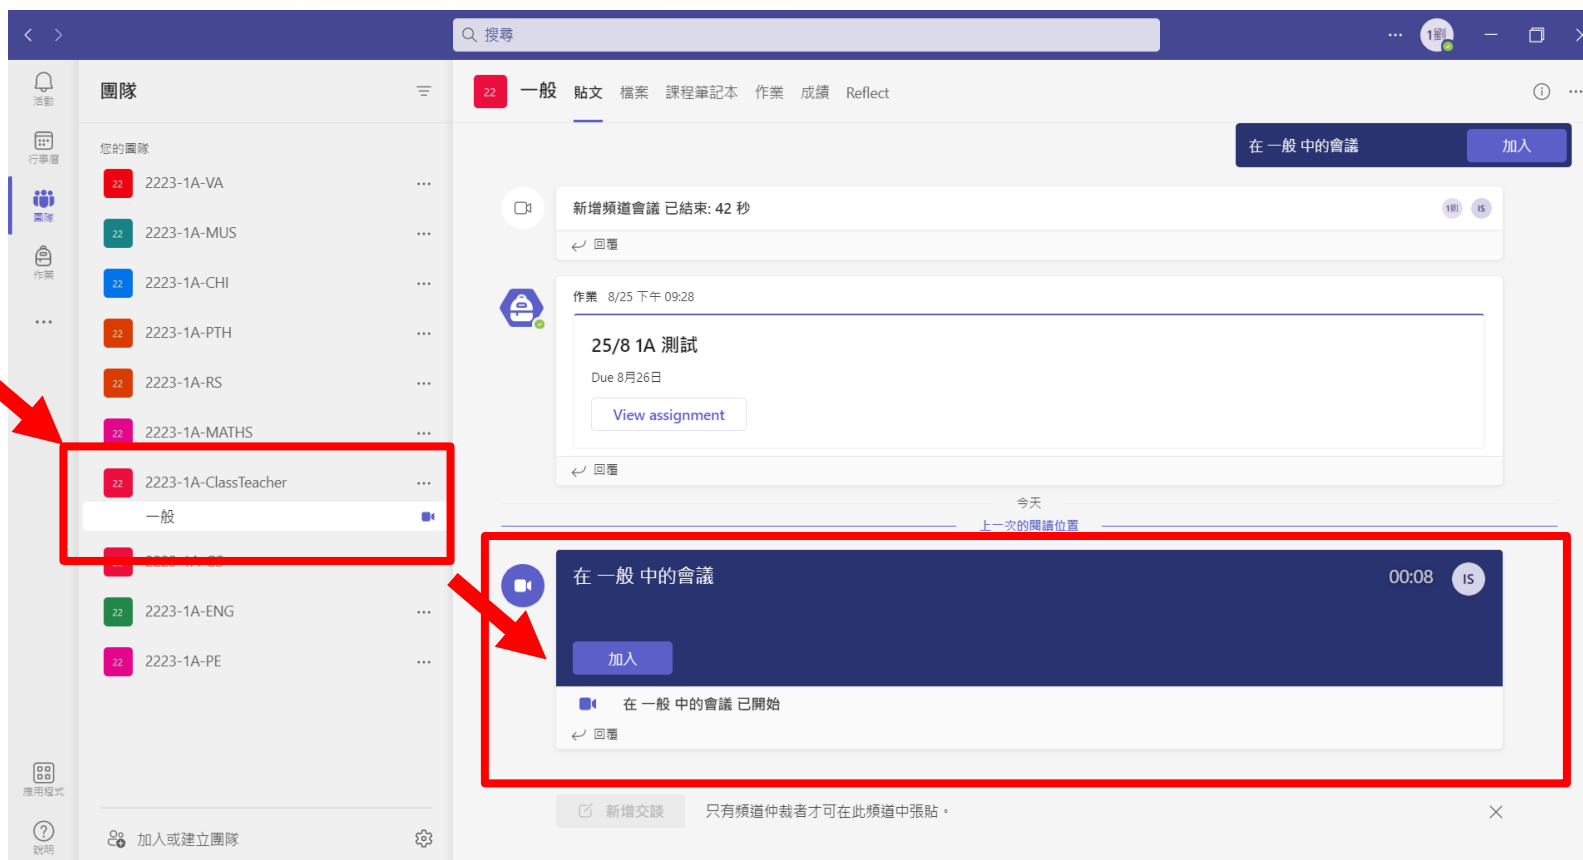

取消

立即加入

立即加入

4. 上網課-手機或平板電腦

1. 找出對應的課堂，選「一般」，如果老師預備好課堂，畫面會出現 ，點選 

2. 畫面右方會出現藍色方框，點選「加入」，即可進入預備版面。

4. 上網課-手機或平板電腦

3. 設定後，點選「立即加入」，即可上課

視訊鏡頭開啟

麥克風開啟

模糊背景

視訊設定

立即加入

立即加入

聖公會嘉福榮真小學

S.K.H. Ka Fuk Wing Chun Primary School