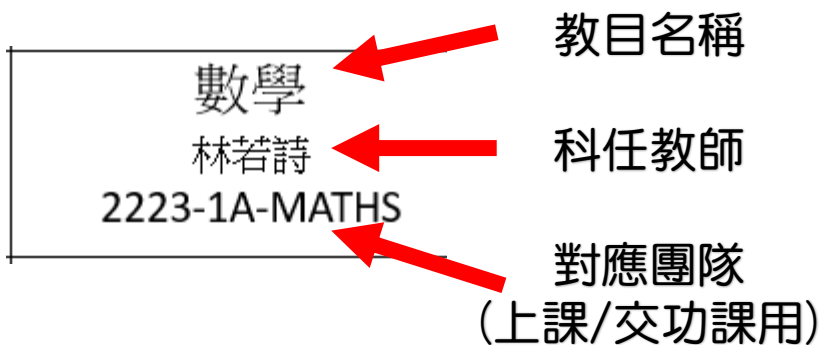

9	02:30 - 03:00 網上週會/ 網上成長列車課 2223-1A-ClassTeacher
---	---

同學需在以下日子，在家利用 Teams「2223-1A-ClassTeacher」團隊進行網課，網上週會/網上成長列車課上課日期：
26/9、3/10、10/10、17/10、7/11、14/11、21/11、5/12、12/12、19/12

1. 閱讀網課時間表

		星期一
		08:00 - 08:15
1	08:15 - 08:45	英文-PLPR 馮家倫 Mr Jon 2223-1A-ENG
2	08:45 - 09:15	英文-PLPR 馮家倫 Mr Jon 2223-1A-ENG
		09:15 - 09:30
3	09:30 - 10:00	中文讀本 陳碧輝 2223-1A-CHI
4	10:00 - 10:30	中文讀本 陳碧輝 2223-1A-CHI
5	10:30 - 11:00	英文-英文 黃嘉敏 2223-1A-ENG
		11:00 - 11:15
6	11:15 - 11:45	體育 劉永豐 2223-1A-PE
7	11:45 - 12:15	常識 黃碧珊 2223-1A-GS
8	12:15 - 12:45	數學 林若詩 2223-1A-MATHS
9	02:30 - 03:00	網上週會/ 網上成長列車課 2223-1A-ClassTeacher