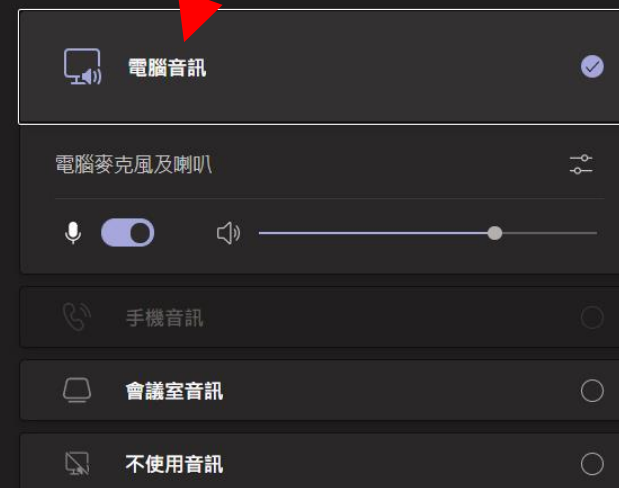

上週會時，同學請以所屬班別的「ClassTeacher」團隊上課，例如：1A班請以「2223-1A-ClassTeacher」團隊上課。

電腦

3. 上網課-電腦

1. 點選對應的團隊
(如上1A班網課，請點選2223-1A-ClassTeacher)

2. 畫面右方會出現藍色方框，點選「加入」，即可進入預備版面。

The screenshot displays the Microsoft Teams interface. On the left, the 'Teams' section shows a grid of team cards. A red arrow points to the '2223-1A-ClassTeacher' card, which is highlighted with a red box. On the right, the '2122-1A-ClassTeacher' team page is shown. A red arrow points to a blue meeting invitation card at the bottom of the page, which contains the text '在一般中的會議' and a '加入' (Join) button. The invitation also shows a duration of '00:12' and a status of '15'.

3. 上網課-電腦

完成設定 視訊 / 音訊 / 背景(虛擬)後，點選「立即加入」，即可上堂

視訊鏡頭開啟

麥克風開啟

視訊設定

虛擬背景

選擇您的視訊和音訊選項

音訊設定

取消

立即加入

立即加入

4. 上網課-手機或平板電腦

1. 找出對應的課堂，選「一般」，如果老師預備好課堂，畫面會出現 ，點選 

2. 畫面右方會出現藍色方框，點選「加入」，即可進入預備版面。

4. 上網課-手機或平板電腦

3. 設定後，點選「立即加入」，即可上課