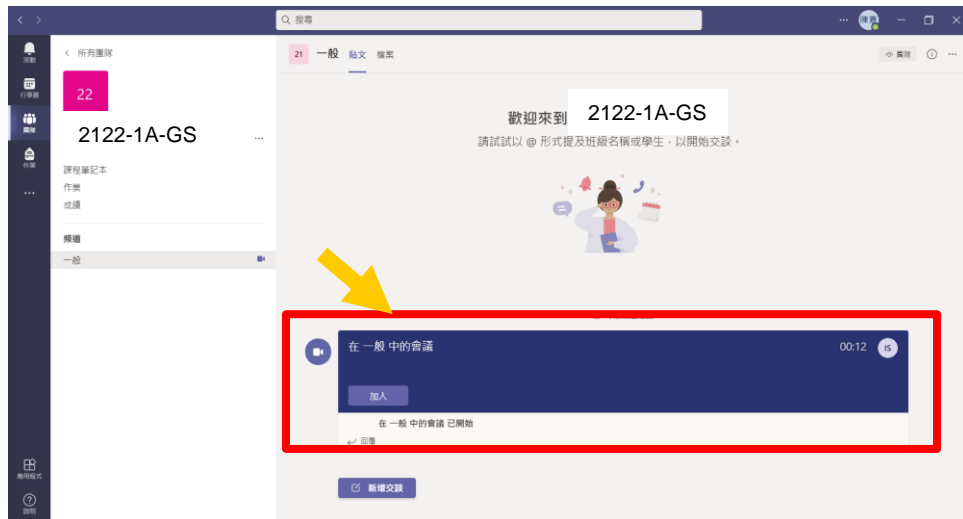

同學請留意上課時間，準時在Teams系統選擇對應課堂的團隊上課。

電腦

上網課-選擇對應團隊

1. 點選對應的團隊
(如上1A班常識科，請點選2122-1A-GS)

2. 畫面右方會出現藍色方框，點選「加入」，即可進入預備版面。

上網課

1. 找出對應的課堂，選「一般」，如果老師預備好課堂，畫面會出現  >，點選  >

2. 畫面右方會出現藍色方框，點選「加入」，即可進入預備版面。

上網課

3. 設定後，點選「立即加入」，即可上課

視訊鏡頭開啟

麥克風開啟

模糊背景

視訊設定

立即加入

立即加入