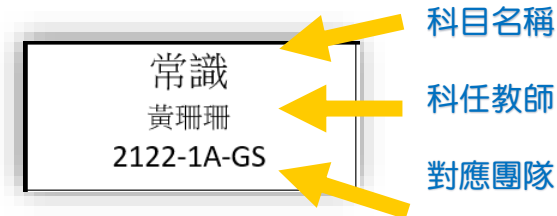

對應Teams的團隊(科目)名稱：
班主任課/周會：2122-1A-ClassTeacher
中文科：2122-1A-Chi
英文科：2122-1A-Eng
數學科：2122-1A-Maths
常識科：2122-1A-GS
音樂科：2122-1A-Mus
視藝科：2122-1A-VA
體育科：2122-1A-PE
普通話科：2122-1A-PTH
電腦科：2122-1A-IT
聖經科：2122-1A-RS
直播教室：2122-1A-直播教室(跨境生用)
禮堂直播：禮堂直播(跨境生用)

*以1A班網課時間表為例