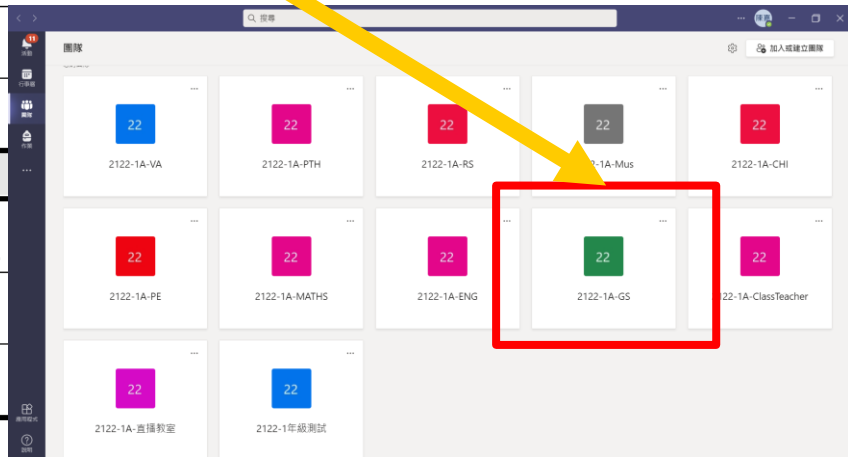

*以1A班網課時間表為例

上網課-閱讀網課時間表

手機或平板電腦

		星期一
		08:00 - 08:15
1	08:15 - 08:40	常識 黃珊珊 2122-1A-GS
2	08:40 - 09:10	中文 黃珊珊 2122-1A-Chi
		09:10 - 09:30
3	09:30 - 09:55	英文 屈奕恩 2122-1A-Eng
4	10:00 - 10:25	英文 屈奕恩 2122-1A-Eng
5	10:30 - 10:55	聖經 文淑華 2122-1A-RS
		10:55 - 11:15
6	11:15 - 11:40	數學 吳艾妃 2122-1A-Maths
7	11:45 - 12:10	視藝 吳穎鈞 2122-1A-VA
8	12:15 - 12:45	視藝 吳穎鈞 2122-1A-VA

同學請留意上課時間，準時在Teams系統選擇對應課堂的團隊上課。

電腦

上網課-選擇對應團隊

1. 點選對應的團隊
(如上1A班常識科，請點選2122-1A-GS)

2. 畫面右方會出現藍色方框，點選「加入」，即可進入預備版面。

上網課

1. 找出對應的課堂，選「一般」，如果老師預備好課堂，畫面會出現  >，點選  >

2. 畫面右方會出現藍色方框，點選「加入」，即可進入預備版面。