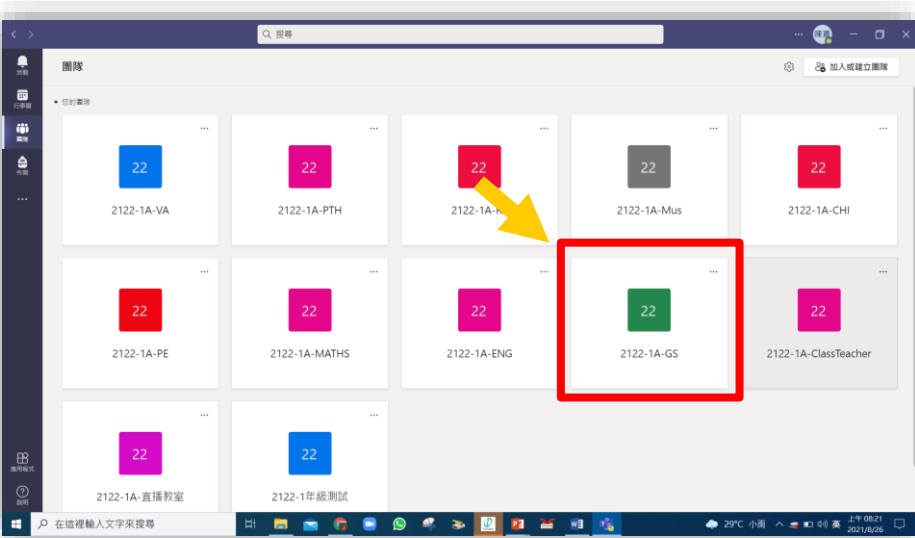

同學請留意上課時間，準時在Teams系統選擇對應課堂的團隊上課。

電腦

上網課-選擇對應團隊

1. 點選對應的團隊
(如上1A班常識科，請點選2122-1A-GS)

2. 畫面右方會出現藍色方框，點選「加入」，即可進入預備版面。

上網課

1. 找出對應的課堂，選「一般」，如果老師預備好課堂，畫面會出現  >，點選  >

2. 畫面右方會出現藍色方框，點選「加入」，即可進入預備版面。

上網課

3. 設定後，點選「立即加入」，即可上課

視訊鏡頭開啟

麥克風開啟

模糊背景

視訊設定

立即加入

立即加入