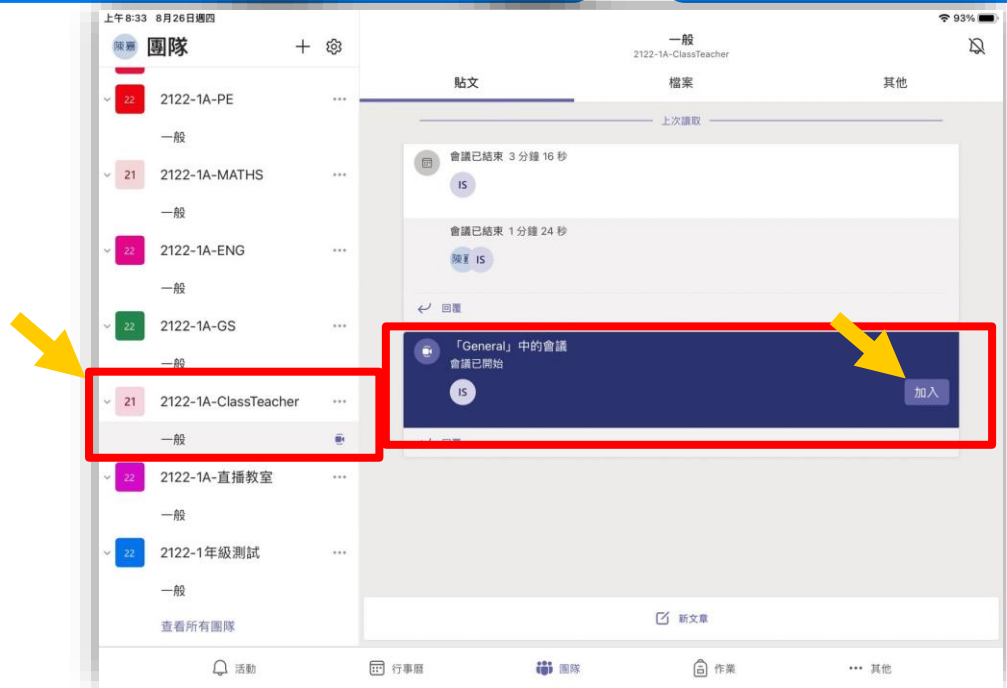

同學請留意上課時間，準時在Teams系統選擇對應課堂的團隊上課。

電腦

上網課-選擇對應團隊

1. 點選對應的團隊
(如上1A班常識科，請點選2122-1A-GS)

2. 畫面右方會出現藍色方框，點選「加入」，即可進入預備版面。

上網課

1. 找出對應的課堂，選「一般」，如果老師預備好課堂，畫面會出現  >，點選  >

2. 畫面右方會出現藍色方框，點選「加入」，即可進入預備版面。

上網課

3. 設定後，點選「立即加入」，即可上課

視訊鏡頭開啟

麥克風開啟

模糊背景

視訊設定

立即加入

立即加入