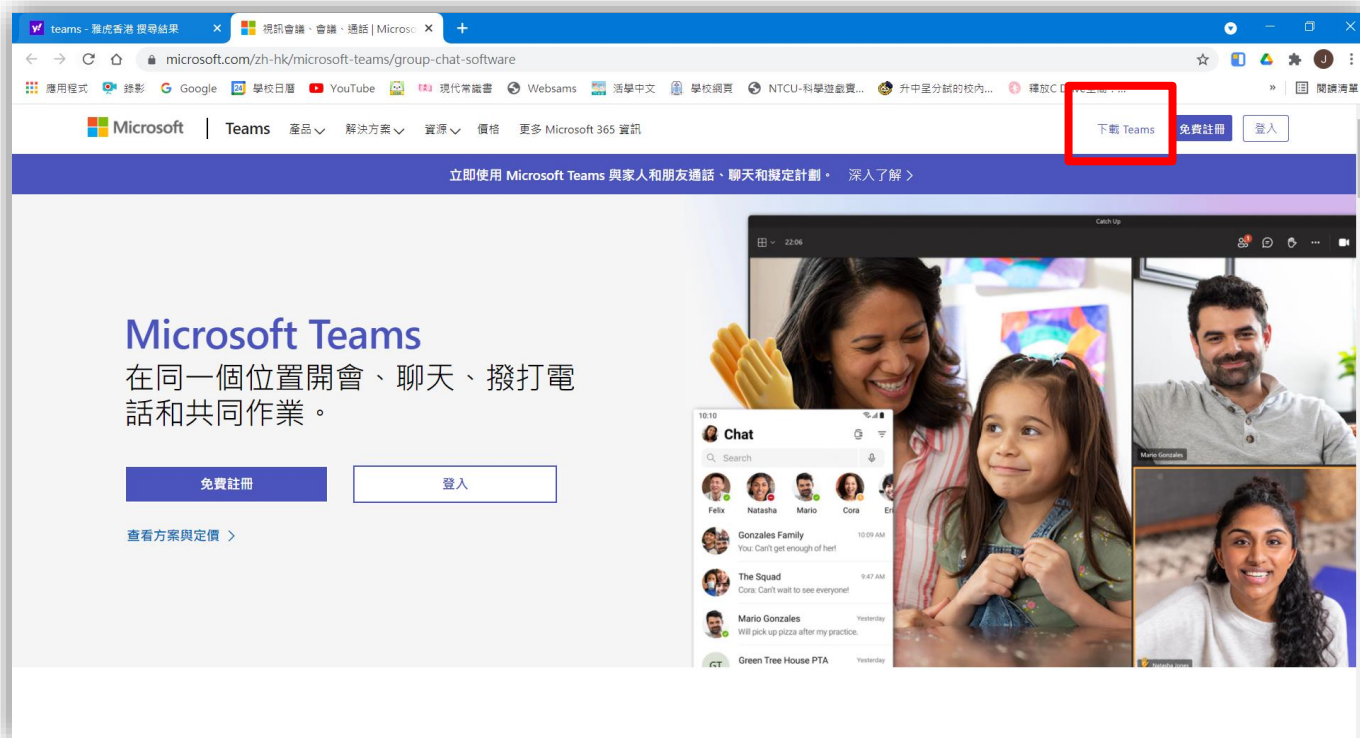

在您的電腦下載工作用 Teams

下載 Teams