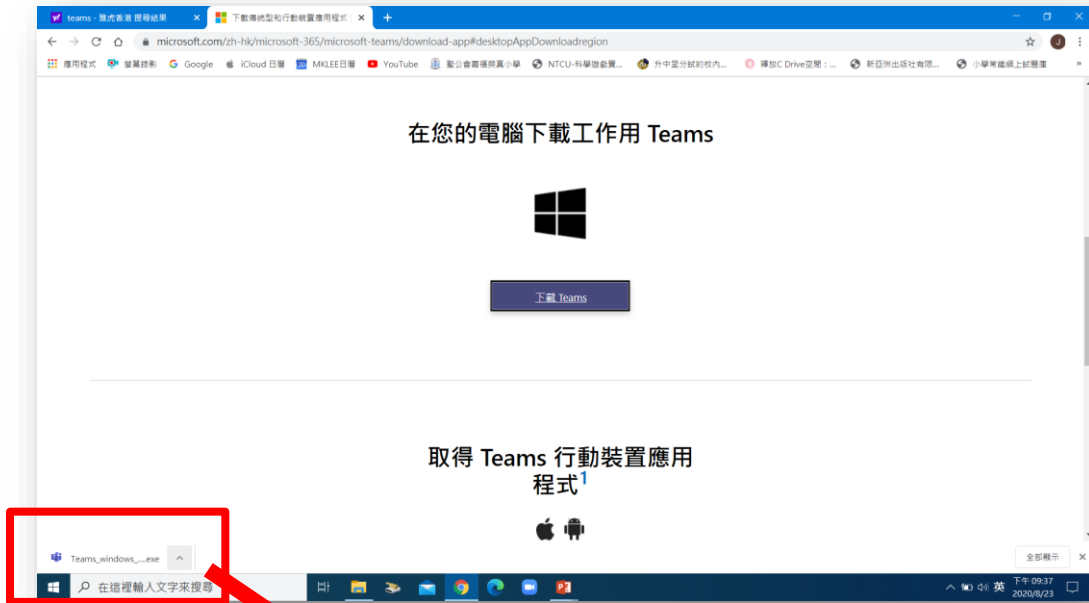

1. 軟件下載及安裝-電腦

5. 左下方會出現下載框，下載完成後，請點選一下，就會自動安裝