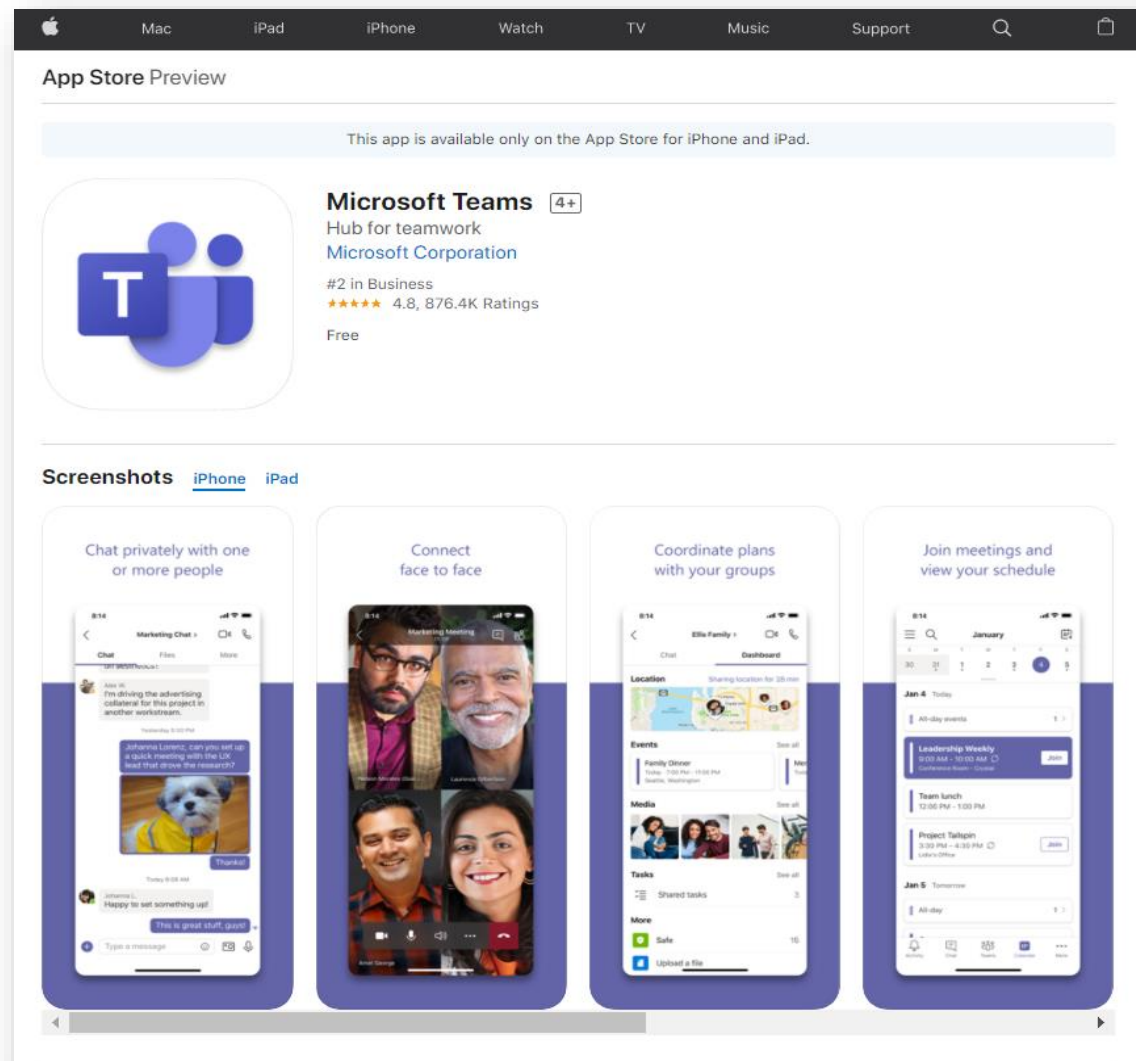

3. 點選「確定」

4. 畫面左方點選「團隊」，看到以下畫面就代表安裝及登入成功了

3. 軟件下載及安裝-手機及平板電腦

1. 先於手機或平版電腦搜尋並下載
「Teams」應用程式

聖公會嘉福榮真小學

S.K.H. Ka Fuk Wing Chun Primary School

Microsoft Teams

3. 軟件下載及安裝-手機及平板電腦

3. 完成下載後，會看到以下圖樣，點選開啟。

4. 軟件登入-手機及平板電腦

1. 請輸入登入名稱及密碼。

2. 輸入密碼後，點選「登入」

登入 Microsoft Teams

Microsoft

登入

a27901@skhkfwc.edu.hk