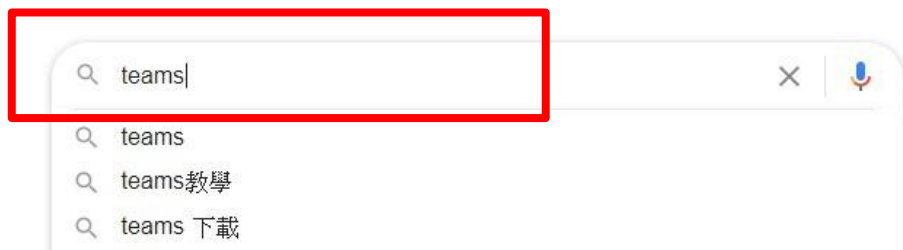

1. 軟件下載及安裝-電腦

1. 開啟瀏覽器，搜尋「Teams」

2. 點擊第一個連結「聊天、會議、通話
共同作業」進入Teams首頁

約有 2,070,000,000 項結果 (搜尋時間：0.33 秒)

products.office.com › zh-tw › microsoft-teams › group-chat-software

聊天、會議、通話、共同作業 | Microsoft Teams

Microsoft Teams 是Office 365 中的小組共同作業中心，整合了讓您的小組更具凝聚力且更有效率所需的人員、內容和工具。