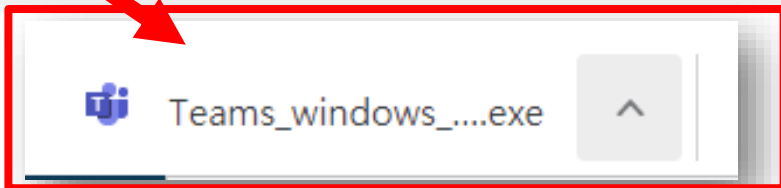

5. 點選「下載Teams」

在您的電腦下載工作用 Teams

下載 Teams

1. 軟件下載及安裝-電腦

5. 左下方會出現下載框，下載完成後，請點選一下，就會自動安裝

2. 軟件登入-電腦

1. 安裝後，請輸入早前於Eclass通告內發出的登入名稱及密碼。

2. 輸入後，點選「登入」